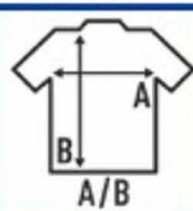

Détails:

- Coupe tubulaire.
- Double surpiqûre au épaules et taille.
- Col avec bord côte élasthanne.
- Bande de propreté au cou et épaules.
- PFD con Coupé cousu.
- GM - 85% Coton / 15% Viscose
- AS - 98% Coton / 2% Viscose
- XS - 3XL: BK, NY, RB, WH, RD, GM, SY
- Étiquette amovible

100% coton ring-spung pré-rétréci. Poids: 185-190 g/m². approx.

Box/Box 100

Pack/Pack 100

SIZE/Size

EU	XS	S	M	L	XL	XXL	3XL	4XL	5XL
Width	48 cm	51 cm	53 cm	56 cm	58 cm	61 cm	66 cm	68 cm	72 cm
Longueur	68 cm	70 cm	72 cm	74 cm	76 cm	78 cm	82 cm	84 cm	88 cm